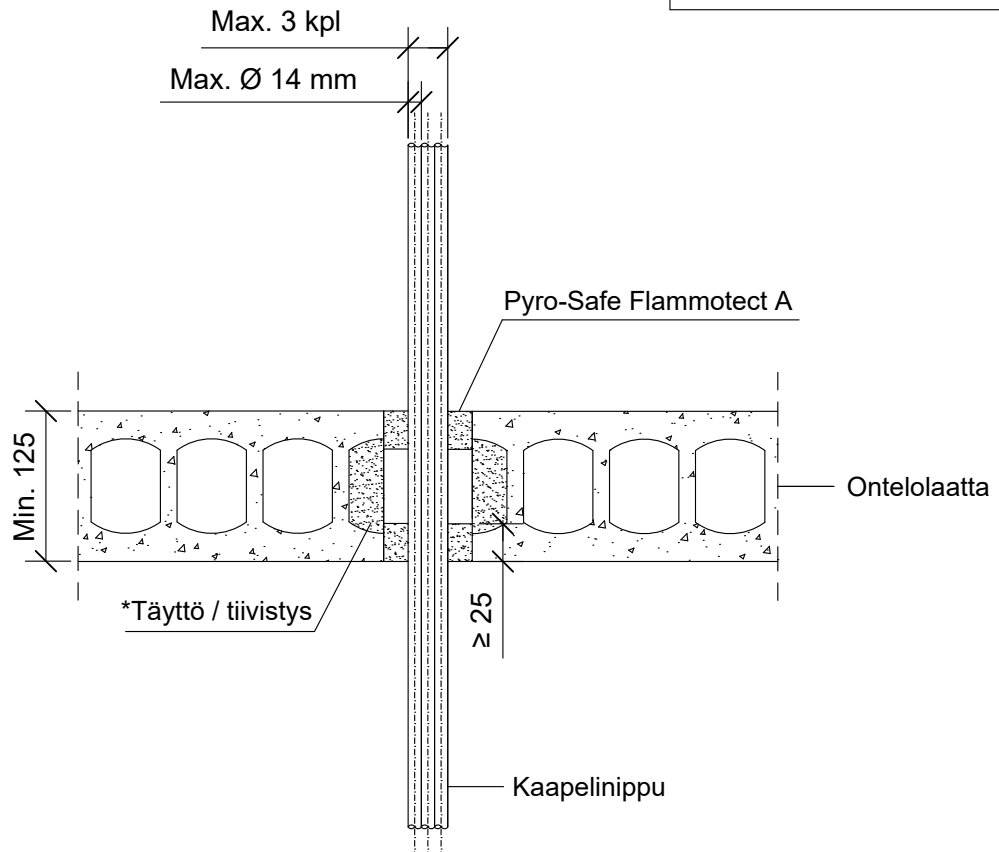

PIIRTÄJÄ

PALOKATKON PALOLUOKKA

5.1.2021

MKY

EI90

KOHDE

SISÄLTÖ  
KAAPELILÄPIVIEN TIIVISTYS ONTELOLAATTA VÄLIPOHJASSA

MUUT HUOMIOT:

\*Erillinen onteloiden tiivistys / täyttö palamattomalla materiaalilla ennen asennusta tarvittaessa.

Hyväksyntä / Asiakirja	ETAG 026-2, EN 13501-2, ETA 14/0418
Max. aukon koko	Ø 30 mm
Palokatkoninnoite / -kitti	Pyro-Safe Flammotect A, molemmin puolin välipohjarakennetta min. 25 mm syvyydeltä.
Kaapelihylly	Kaapelihyllyt eivät saa kulkea palokatkon läpi.
Max. kaapeliniippu koko	Max. 3 kaapelia, kaapeli Max. Ø 14 mm / tai max. 65 % aukon pinta-alasta.