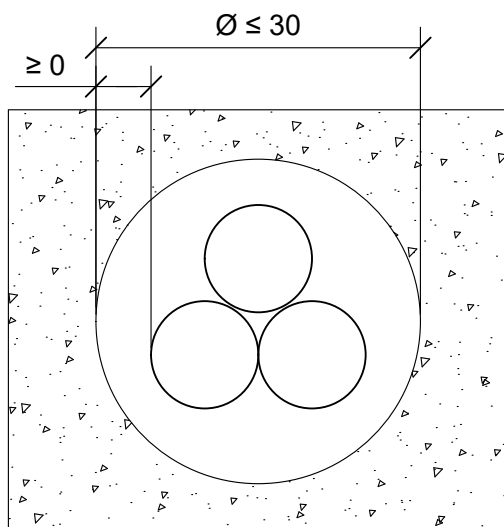

PIIRTÄJÄ

PALOKATKON PALOLUOKKA

5.1.2021

MKY

EI90

KOHDE

SISÄLTÖ  
KAAPELILÄPIVIEN TIIVISTYS ONTELOLAATTA VÄLIPOHJASSA

MUUT HUOMIOT:

\*Erillinen onteloiden tiivistys / täyttö palamattomalla materiaalilla ennen asennusta tarvittaessa.

Hyväksyntä / Asiakirja	ETAG 026-2, EN 13501-2, ETA 14/0418
Max. aukon koko	Ø 30 mm
Palokatkoninnoite / -kitti	Pyro-Safe Flammotect A, molemmin puolin välipohjarakennetta min. 25 mm syvyydeltä.
Kaapelihylly	Kaapelihyllyt eivät saa kulkea palokatkon läpi.
Max. kaapeliniippu koko	Max. 3 kaapelia, kaapeli Max. Ø 14 mm / tai max. 65 % aukon pinta-alasta.