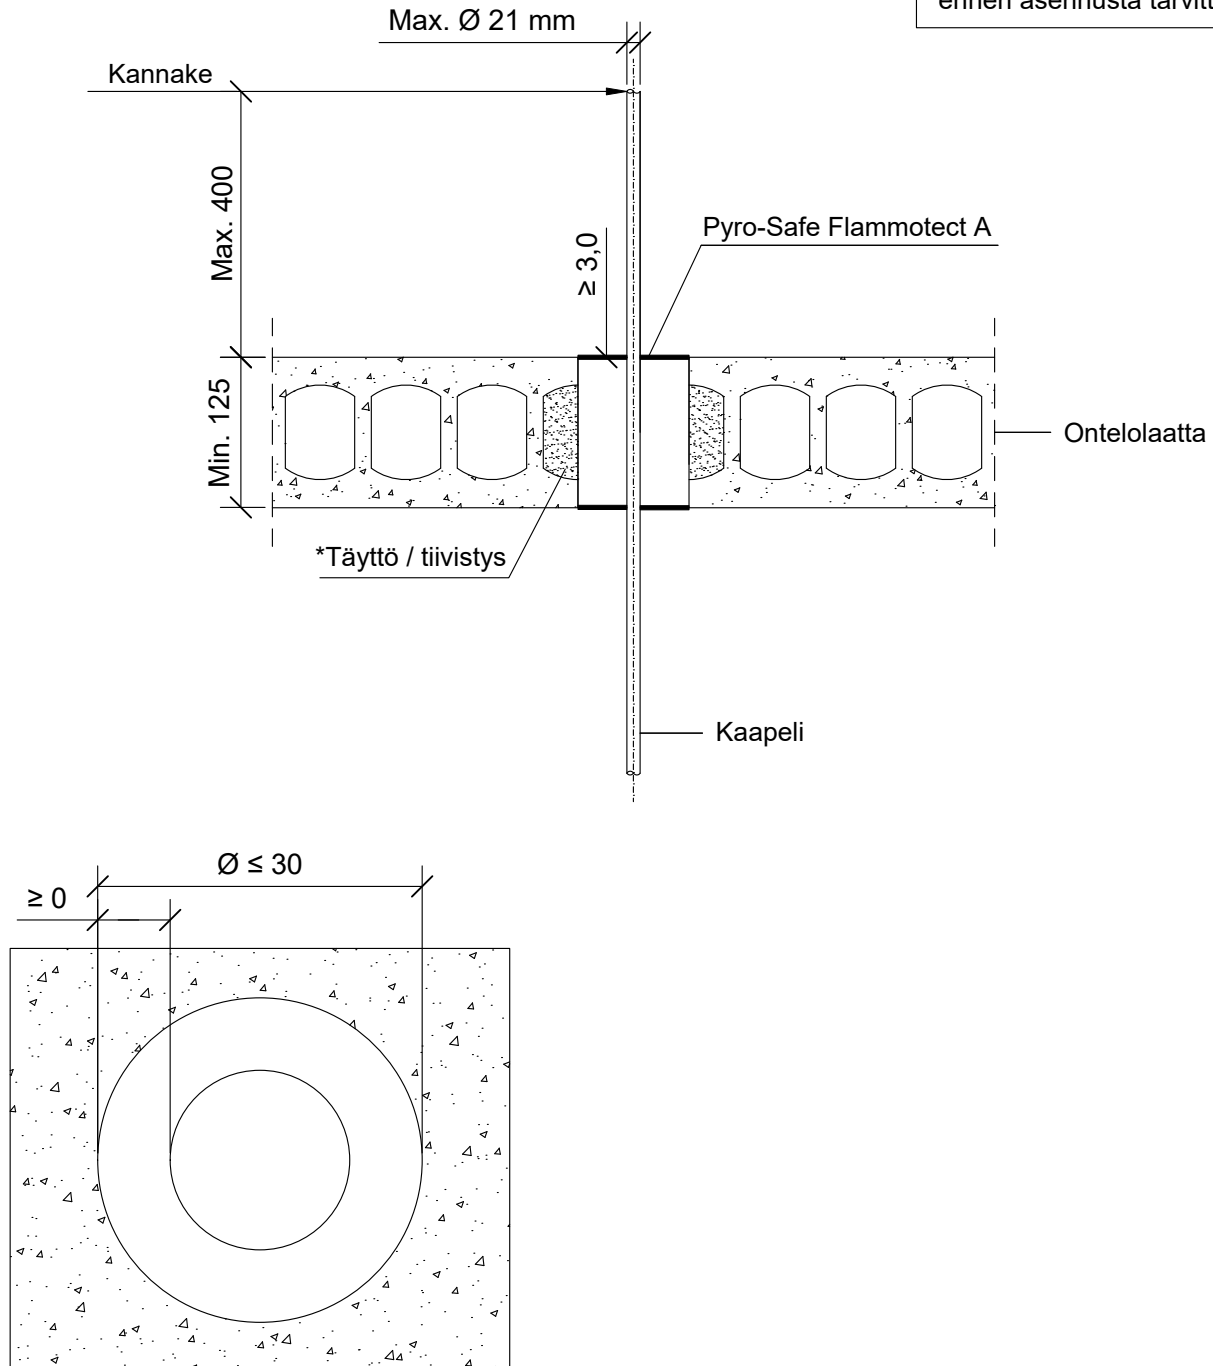

DET

ES-SL14

KOHDE

SISÄLTÖ
KAAPELILÄPIVIENI ONTELOLAATTA VÄLIPOHJASSA

MUUT HUOMIOT:

*Erillinen onteloiden tiivistys / täyttö palamattomalla materiaalilla ennen asennusta tarvittaessa.

Hyväksyntä / Asiakirja	ETAG 026-2, EN 13501-2, ETA 14/0418
Max. aukon koko	Ø 30 mm
Palokatkoninnoite / -kitti	Pyro-Safe Flammotect A, molemmin puolin välipohjarakennetta min. 3,0 mm syvyydeltä.
Taustan täyttö	Ilman.
Kaapelihylly	Kaapelihyllyt eivät saa kulkea palokatkon läpi.
Max. kaapeli koko	Max. Ø 21 mm
Kannake	Max. 400 mm yläpuolelle välipohjarakennetta.