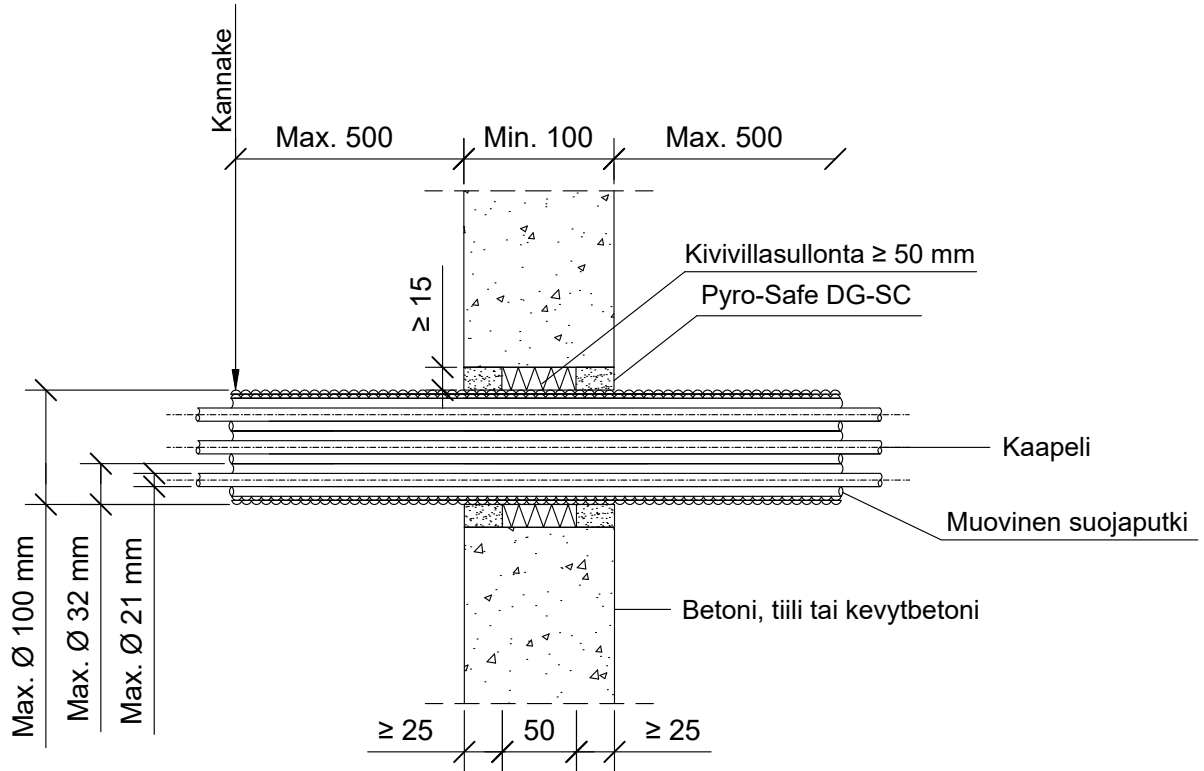

PIIRTÄJÄ

PALOKATKON PALOLUOKKA

17.4.2022

MKY

EI60

KOHDE

SISÄLTÖ
KAAPELILÄPIVIENTI BETONISEINÄSSÄ
MUOVISET SUOJAPUTKET NIPUSSA

MUUT HUOMIOT:

Hyväksyntä / Asiakirja	EN 13501-2, ETA-19/0704
Min. aukon koko	Kaapeliniipun halkaisija + min. 30 mm
Palokatkomassa	Pyro-Safe DG-SC, molemmin puolin seinärakennetta min. 25 mm syvyydeltä.
Taustan täyttö	Kivivillasullonta 50 mm
Kannake	Max. 500 mm molemmin puolin seinärakennetta.
Max. suojectinippu koko	Max. Ø 100 mm, Suojecti max. Ø 32 mm, kaapeli max. Ø 21 mm