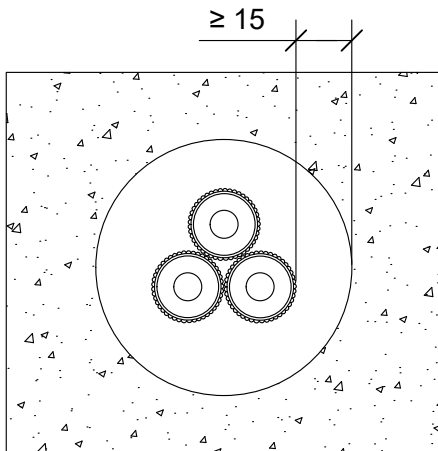

PIIRTÄJÄ

PALOKATKON PALOLUOKKA

17.4.2022

MKY

EI60

KOHDE

SISÄLTÖ
KAAPELILÄPIVIENTI BETONISEINÄSSÄ
MUOVISET SUOJAPUTKET NIPUSSA

MUUT HUOMIOT:

Hyväksyntä / Asiakirja	EN 13501-2, ETA-19/0704
Min. aukon koko	Kaapeliniipun halkaisija + min. 30 mm
Palokatkomassa	Pyro-Safe DG-SC, molemmin puolin seinärakennetta min. 25 mm syvyydeltä.
Taustan täyttö	Kivivillasullonta 50 mm
Kannake	Max. 500 mm molemmin puolin seinärakennetta.
Max. suojectinippu koko	Max. Ø 100 mm, Suojecti max. Ø 32 mm, kaapeli max. Ø 21 mm