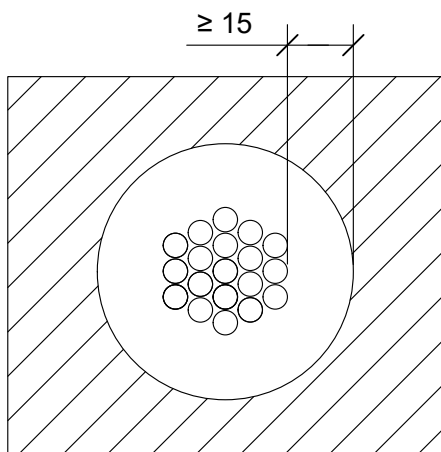

5.1.2021

PIIRTÄJÄ

MKY

PALOKATKON PALOLUOKKA

EI90

KOHDE

SISÄLTÖ
KAAPELILÄPIVIENTI KIPSILEVYSEINÄSSÄ
KAAPELINIPPU

MUUT HUOMIOT:

Hyväksyntä / Asiakirja	EN 13501-2, ETA-19/0704
Min. aukon koko	Kaaelinipun halkaisija + min. 30 mm
Palokatkomassa	Pyro-Safe DG-SC, molemmin puolin seinärakennetta min. 25 mm syvyydeltä.
Taustan täyttö	Kivivillasullonta 50 mm
Kannake	Max. 500 mm molemmin puolin seinärakennetta.
Max. kaaelinippu koko	Max. Ø 180 mm, kaapeli Max. Ø 21 mm