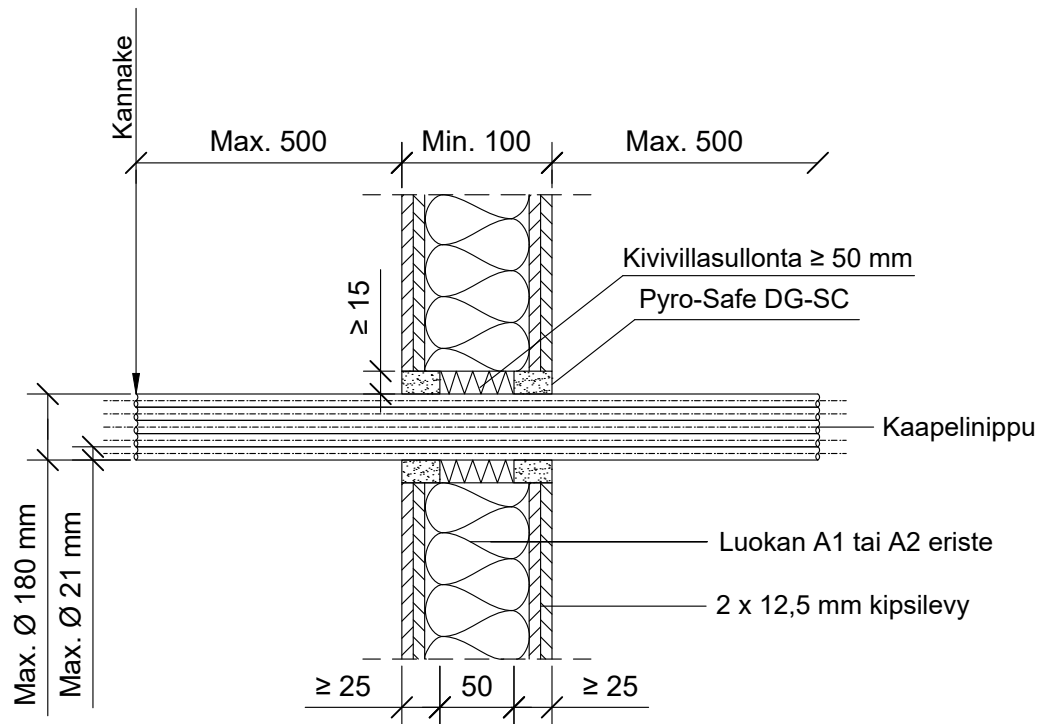

5.1.2021

PIIRTÄJÄ

MKY

PALOKATKON PALOLUOKKA

EI90

KOHDE

SISÄLTÖ
KAAPELILÄPIVIENTI KIPSILEVYSEINÄSSÄ
KAAPELINIPPU

MUUT HUOMIOT:

Hyväksyntä / Asiakirja	EN 13501-2, ETA-19/0704
Min. aukon koko	Kaaelinipun halkaisija + min. 30 mm
Palokatkomassa	Pyro-Safe DG-SC, molemmin puolin seinärakennetta min. 25 mm syvyydeltä.
Taustan täyttö	Kivivillasullonta 50 mm
Kannake	Max. 500 mm molemmin puolin seinärakennetta.
Max. kaaelinippu koko	Max. Ø 180 mm, kaapeli Max. Ø 21 mm