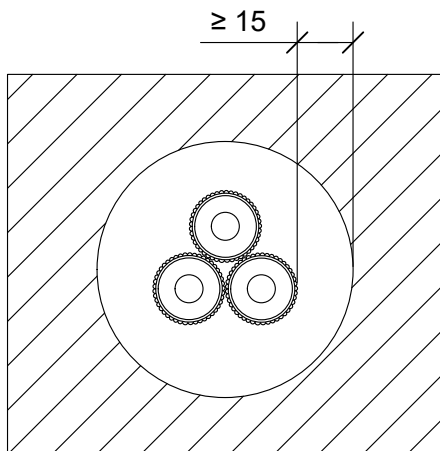

PIIRTÄJÄ

PALOKATKON PALOLUOKKA

17.4.2022

MKY

EI60

KOHDE

SISÄLTÖ
KAAPELILÄPIVIENTI KIPSILEVYSEINÄSSÄ
MUOVISET SUOJAPUTKET NIPUSSA

MUUT HUOMIOT:

Hyväksyntä / Asiakirja	EN 13501-2, ETA-19/0704
Min. aukon koko	Kaapeliniipun halkaisija + min. 30 mm
Palokatkomassa	Pyro-Safe DG-SC, molemmin puolin seinärakennetta min. 25 mm syvyydeltä.
Taustan täyttö	Kivivillasullonta 50 mm
Kannake	Max. 500 mm molemmin puolin seinärakennetta.
Max. suojarahutkinippu koko	Max. Ø 100 mm, Suojarahuti max. Ø 32 mm, kaapeli max. Ø 21 mm