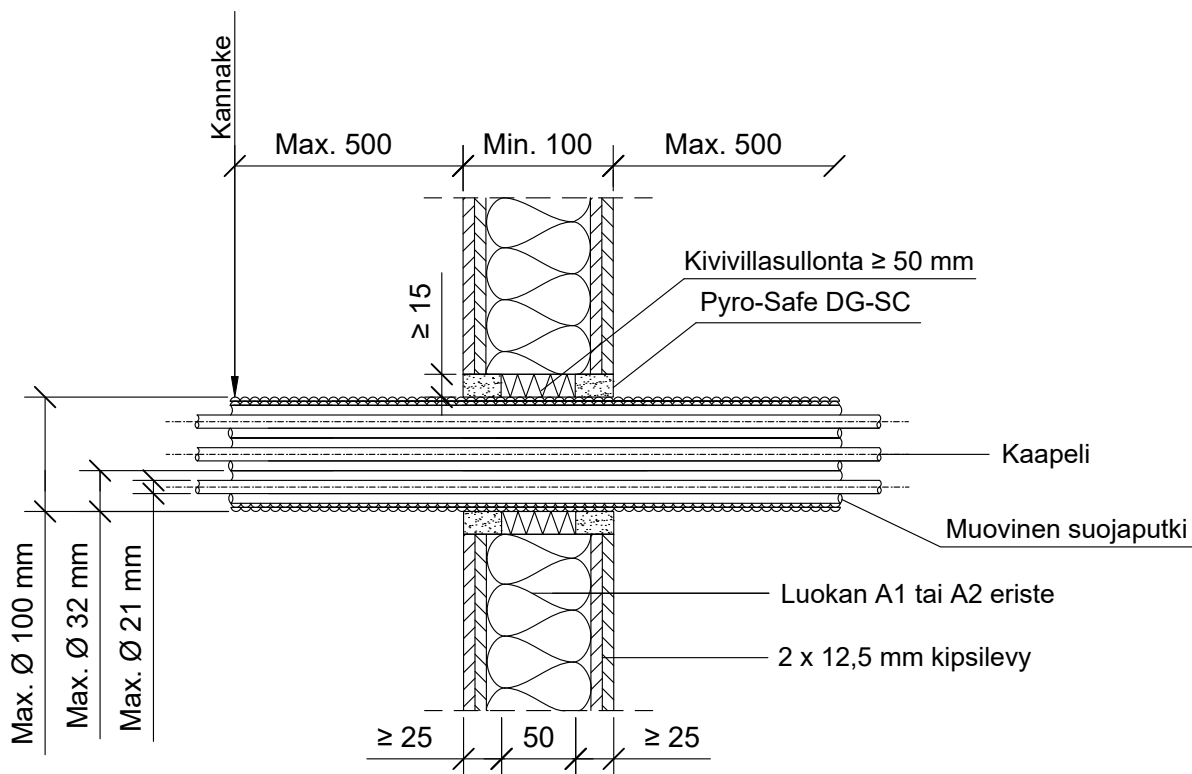

PIIRTÄJÄ

PALOKATKON PALOLUOKKA

17.4.2022

MKY

EI60

KOHDE

SISÄLTÖ
KAAPELILÄPIVIENTI KIPSILEVYSEINÄSSÄ
MUOVISET SUOJAPUTKET NIPUSSA

MUUT HUOMIOT:

Hyväksyntä / Asiakirja	EN 13501-2, ETA-19/0704
Min. aukon koko	Kaapeliniipun halkaisija + min. 30 mm
Palokatkomassa	Pyro-Safe DG-SC, molemmin puolin seinärakennetta min. 25 mm syvyydeltä.
Taustan täyttö	Kivivillasullonta 50 mm
Kannake	Max. 500 mm molemmin puolin seinärakennetta.
Max. suojarahutkinippu koko	Max. Ø 100 mm, Suojarahuti max. Ø 32 mm, kaapeli max. Ø 21 mm