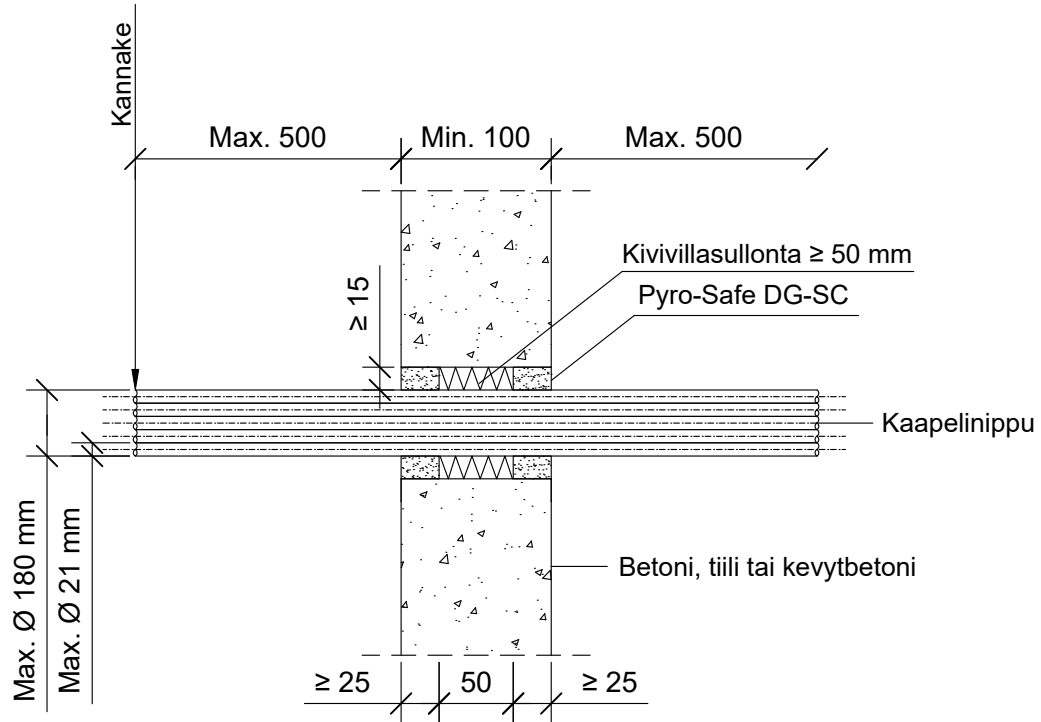

5.1.2021

PIIRTÄJÄ

MKY

PALOKATKON PALOLUOKKA

E1120

KOHDE

SISÄLTÖ
KAAPELILÄPIVIENTI BETONISEINÄSSÄ
KAAPELINIPPU

MUUT HUOMIOT:

Hyväksyntä / Asiakirja	EN 13501-2, ETA-19/0704
Min. aukon koko	Kaaelinipun halkaisija + min. 30 mm
Palokatkomassa	Pyro-Safe DG-SC, molemmin puolin seinärakennetta min. 25 mm syvyydeltä.
Taustan täyttö	Kivivillasullonta 50 mm
Kannake	Max. 500 mm molemmin puolin seinärakennetta.
Max. kaaelinippu koko	Max. Ø 180 mm, kaapeli Ø 21 mm