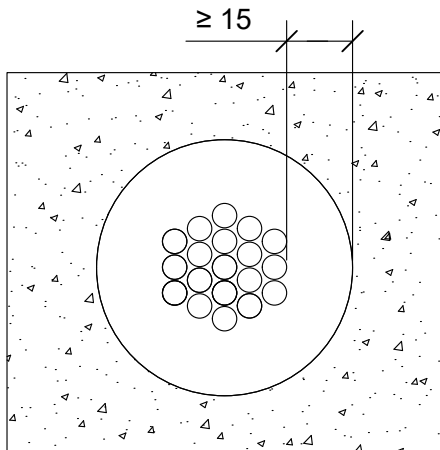

5.1.2021

PIIRTÄJÄ

MKY

PALOKATKON PALOLUOKKA

E1120

KOHDE

SISÄLTÖ
KAAPELILÄPIVIENTI BETONISEINÄSSÄ
KAAPELINIPPU

MUUT HUOMIOT:

Hyväksyntä / Asiakirja	EN 13501-2, ETA-19/0704
Min. aukon koko	Kaaelinipun halkaisija + min. 30 mm
Palokatkomassa	Pyro-Safe DG-SC, molemmin puolin seinärakennetta min. 25 mm syvyydeltä.
Taustan täyttö	Kivivillasullonta 50 mm
Kannake	Max. 500 mm molemmin puolin seinärakennetta.
Max. kaaelinippu koko	Max. Ø 180 mm, kaapeli Ø 21 mm